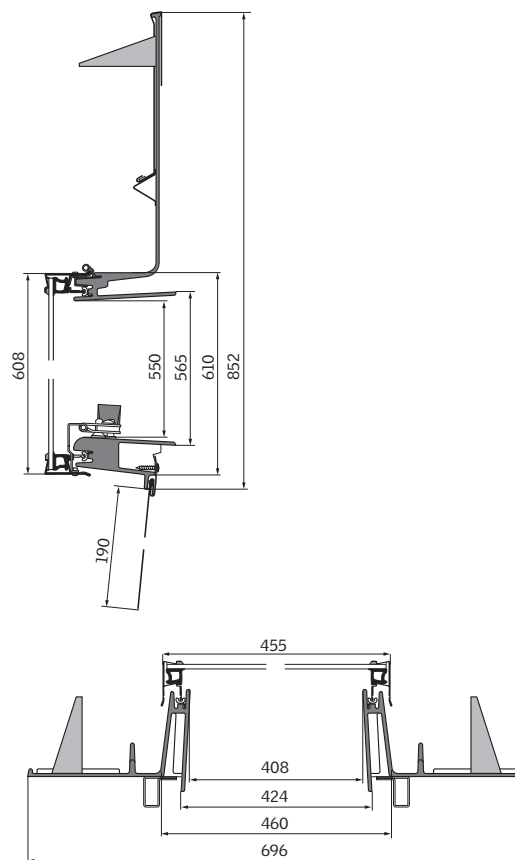

VELTA – Kenmerken

Standaard

Speciale uitvoering/opties

Kozijn en draaiend gedeelte (binnenzijde)	Kozijn van zwart polyurethaan. Draaiend gedeelte van aluminium. Geïntegreerd gootstuk.	
Beschikbaar in maatcoderingen	46 x 61 cm	
Bedieningsmogelijkheden	VELTA is een uitzetraam, dat naar buiten toe opent. Het dakvenster wordt geopend met behulp van de bedieningshandgreep aan de onderzijde van het bewegend gedeelte. Het bewegend gedeelte kan in drie standen uitgezet worden.	

VELTA – Matenoverzicht

De maatcoderingen geven de buitenwerkse maten van de dakvensters aan.

Behoren tot het standaard leveringsprogramma van VELUX Nederland B.V.

Prijzen en levertijden op aanvraag.

Glasconstructie

(opgesomd van binnenzijde naar buiten toe)

--93 Dubbel glas:

4 mm glas float
8 mm spouw
4 mm glas float

VELTA – Afmetingen (in mm)

Link naar VELUX Bestekservice online:

<http://www.velux.nl/bestekservice>

Link naar detailtekeningen op velux.nl: